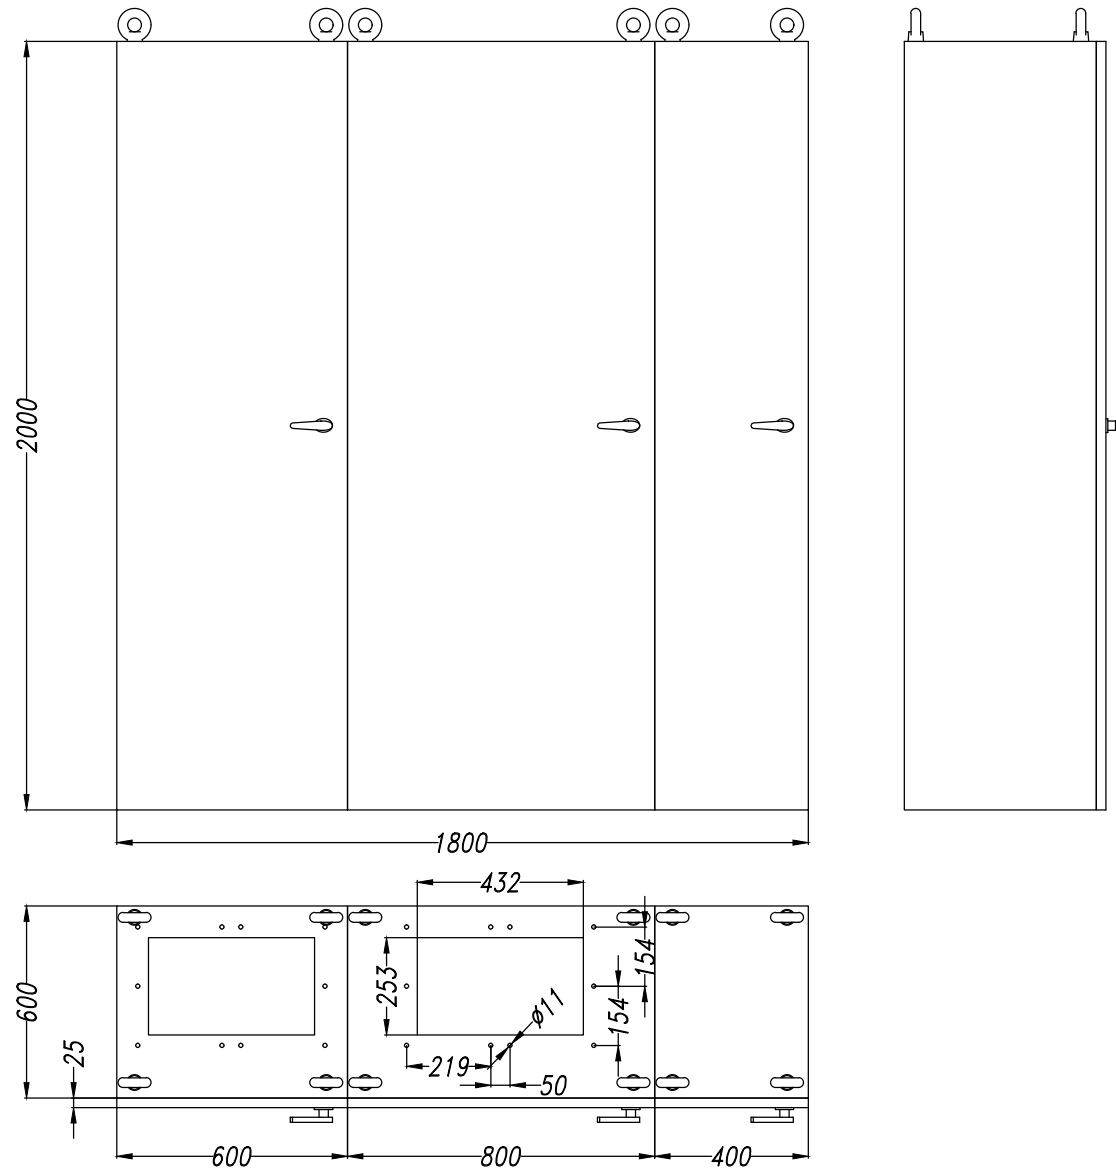

Q5.1

Ghi chú:
 - Tủ chế tạo từ tôn dày 1.6mm;
 - Sơn tĩnh điện màu ghi sáng.

					19.HTNP_3600.07					
S.đ	S.lg	Số tài liệu	Chữ ký	Ngày	VỎ TỦ Q5.1, Q5.2					
TT.Phòng		Bùi Thị Hà		02/24				Dấu	Khối lượng	Tỷ lệ
CNNV		Bùi Thị Hà		02/24						
Thiết kế		Đào Tr. Vinh		02/24						
Kiểm tra		Đỗ Văn Đạt		02/24						
K.T.T.C		Đỗ Văn Đạt		02/24						
Vẽ		Đào Tr. Vinh		02/24						
					Tờ: 01		Số tờ: 02			
					VIỆN KỸ THUẬT HẢI QUÂN					